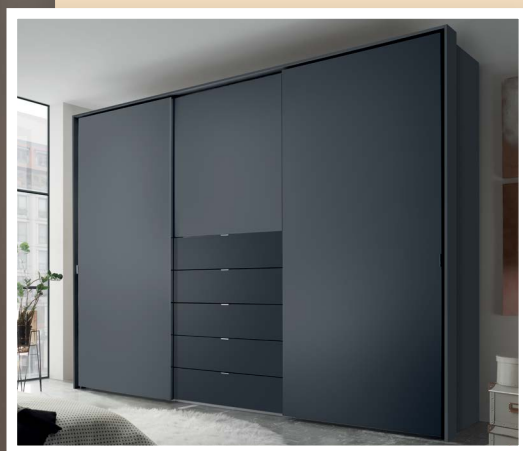

## Raum für Akzente

MERLIN MULTI bietet Ihnen das komplette Spektrum an Produktvorteilen und herausragenden Features des MERLIN Schrankprogramms. Darüber hinaus besitzen Sie bei dieser Ausführung die Möglichkeit, besonders reizvolle Akzente bei der Schrankkonfiguration durch die individuelle Gestaltung der Schubkasten-Einheit zu setzen. Hierfür stehen Ihnen 5 Gläser, 5 Dekore und 4 Mattgläser zur Verfügung.

Alle MERLIN-Schwebetürenschränke bieten nicht nur komfortabel zugänglichen, praktisch eingeteilten Stauraum, sondern auf Wunsch zusätzlich die Möglichkeit, ein TV-Gerät und Audio-/Video-Komponenten ansprechend und funktional zu integrieren.

## BEISPIEL

MERLIN MULTI Front Alpinweißglas.  
Korpus und Frontschubkästen  
Dekor Eiche Puccini. Griffe und  
Kantenzierleisten chromfarbig.  
Passepartout schmal ohne Beleuchtung

*“ Reizvolle Akzente durch die individuelle Gestaltung der Schubkästen ”*